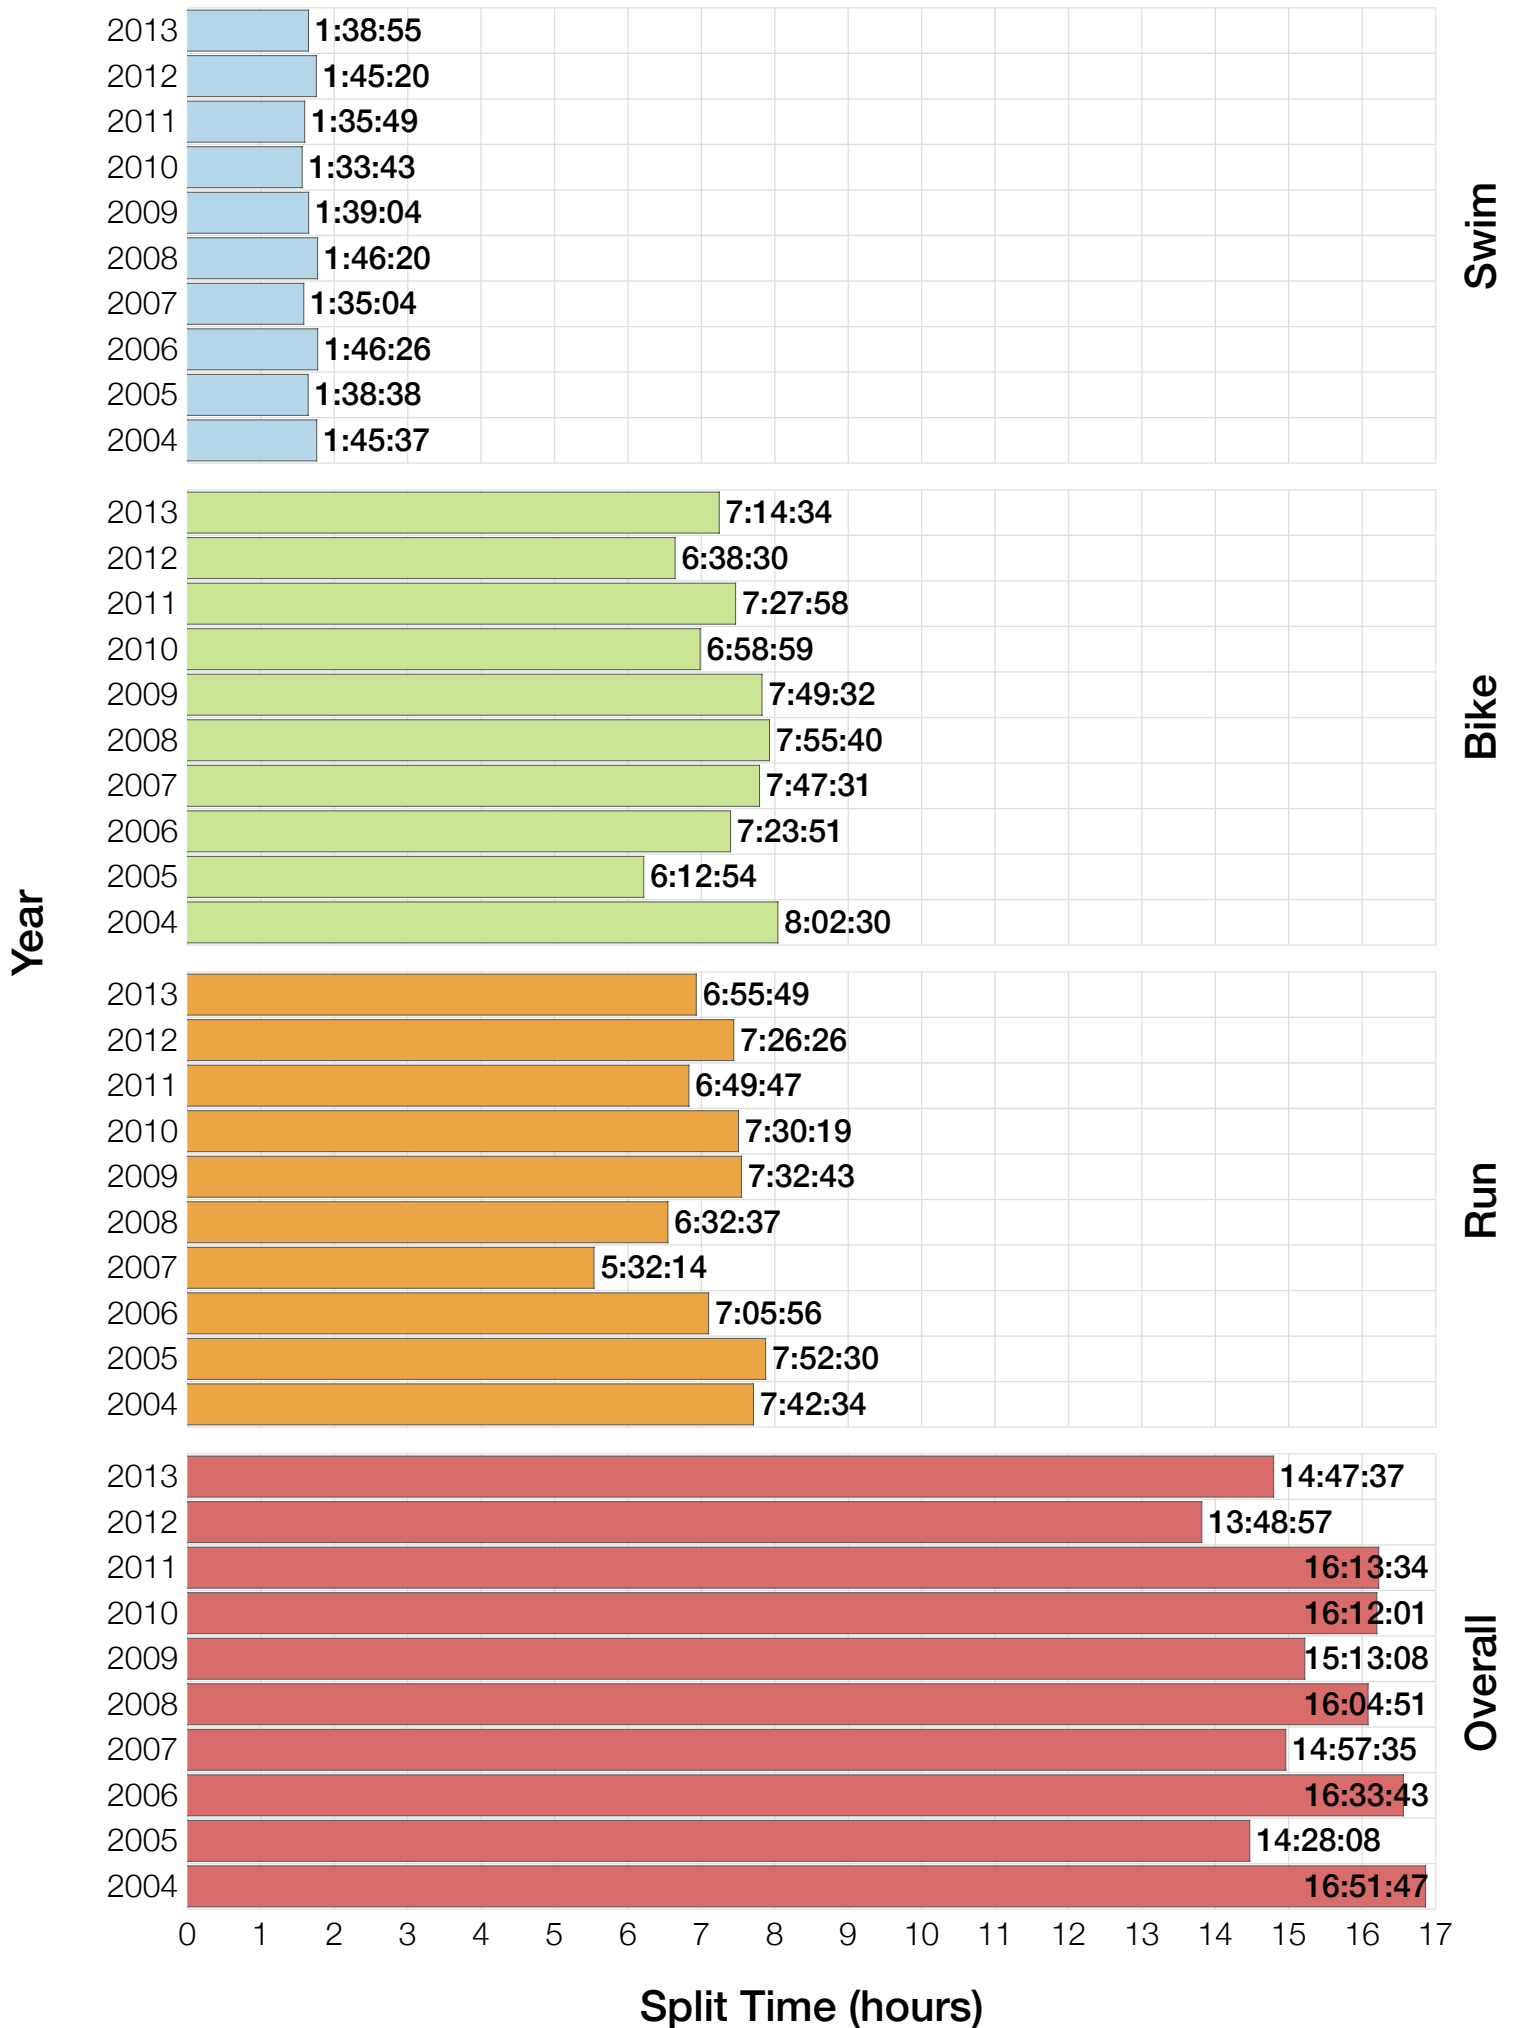

M25-29 Slowest Splits