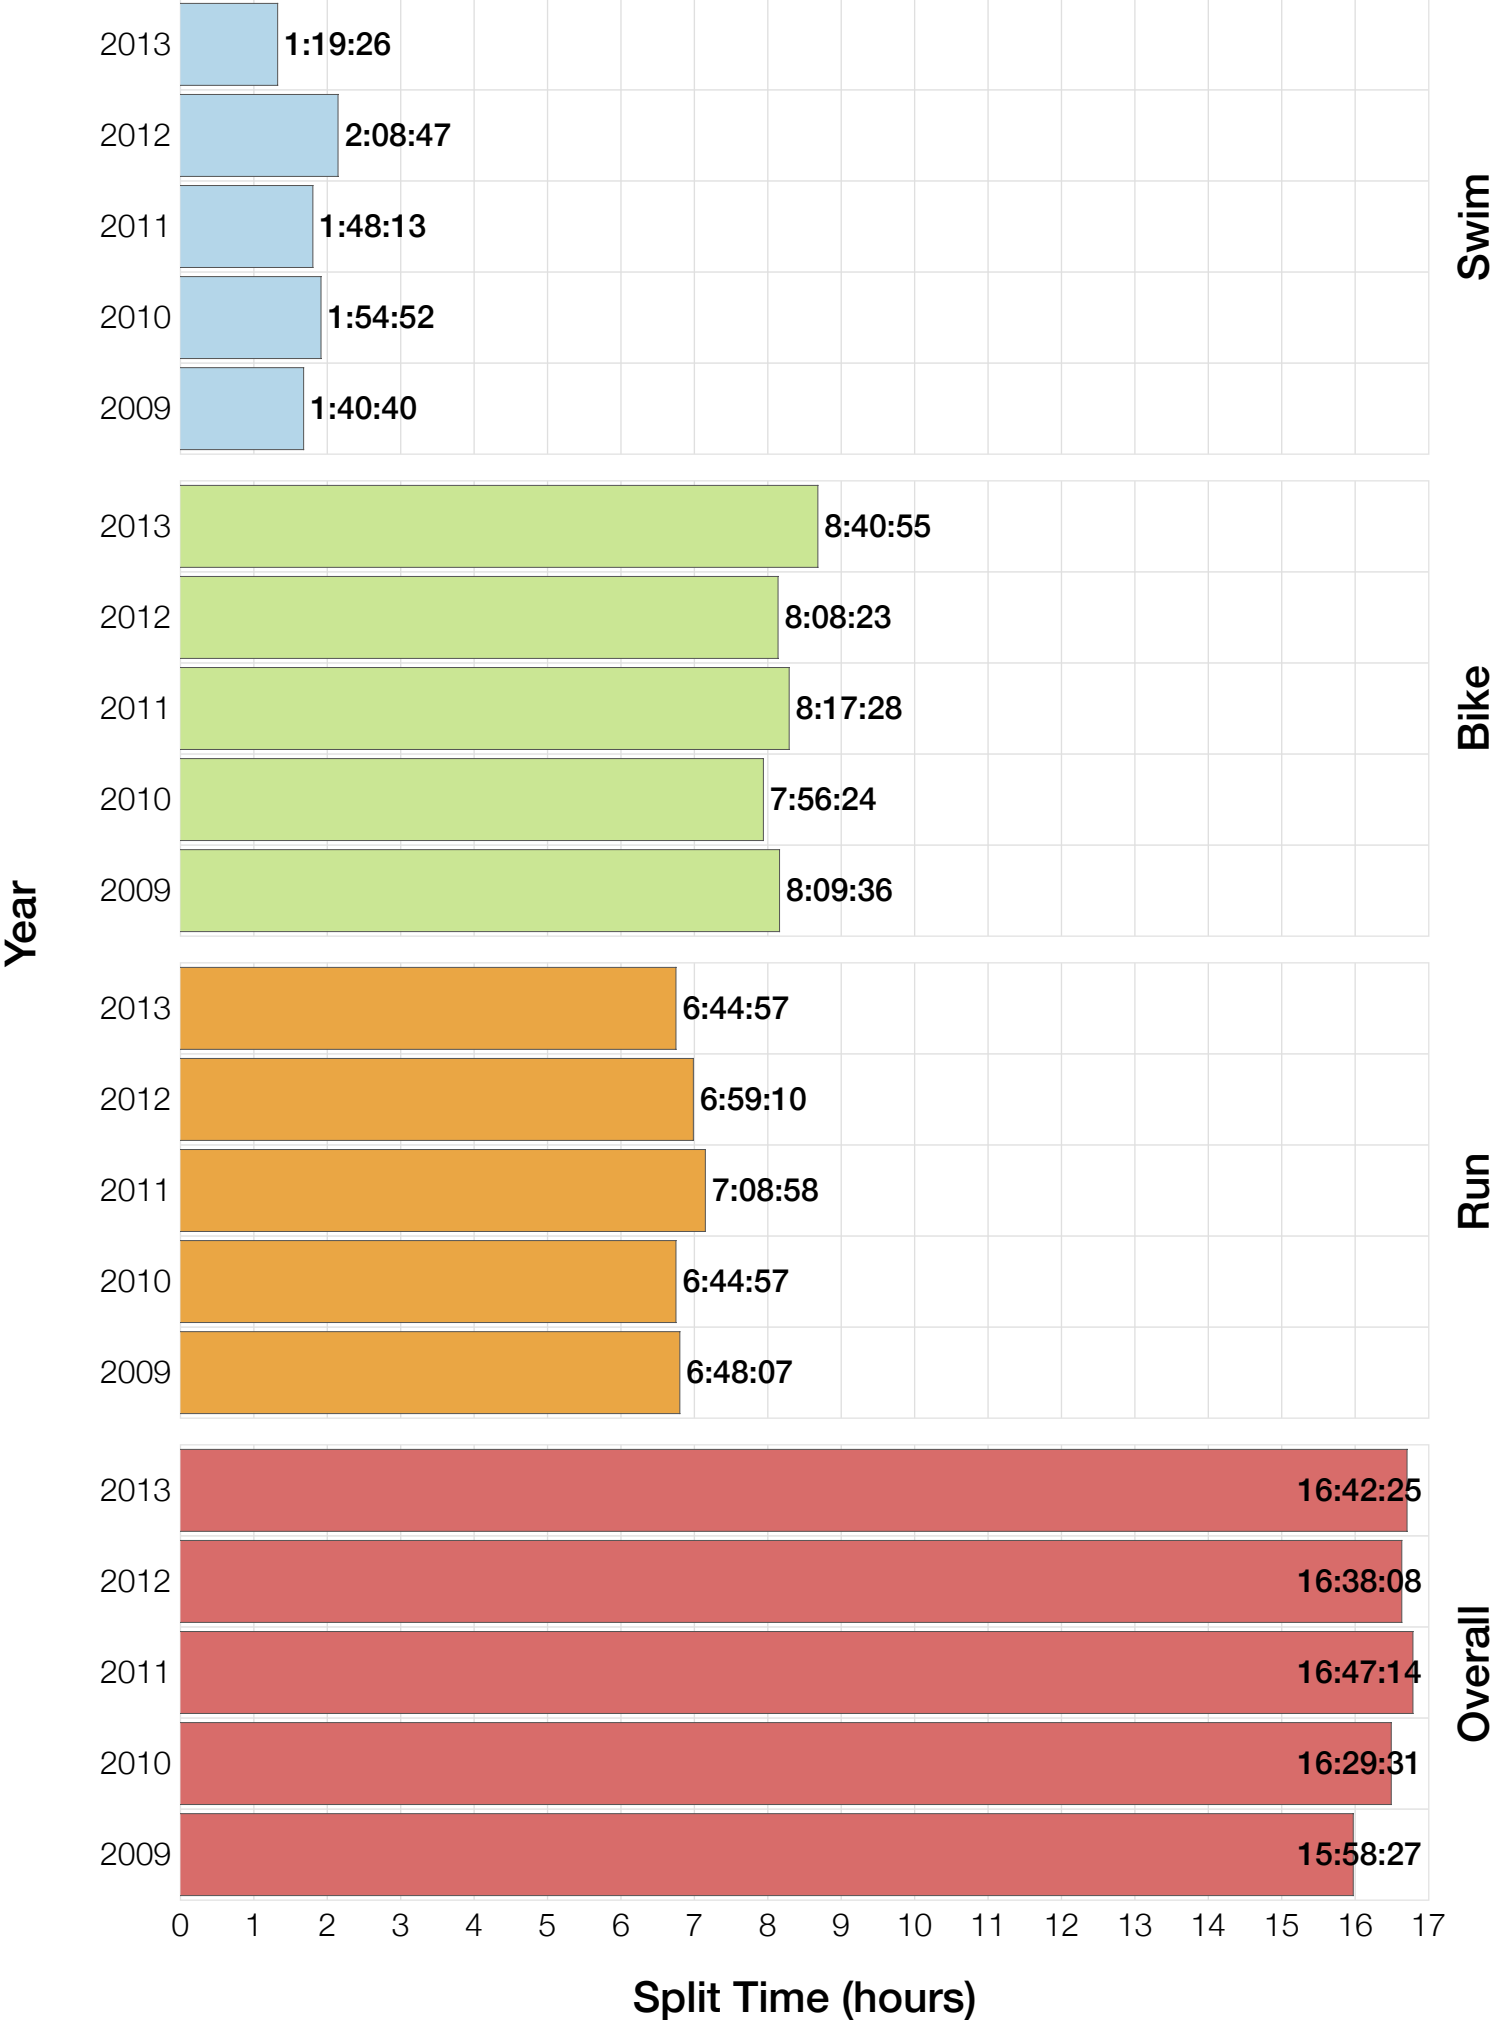

F30-34 Slowest Splits