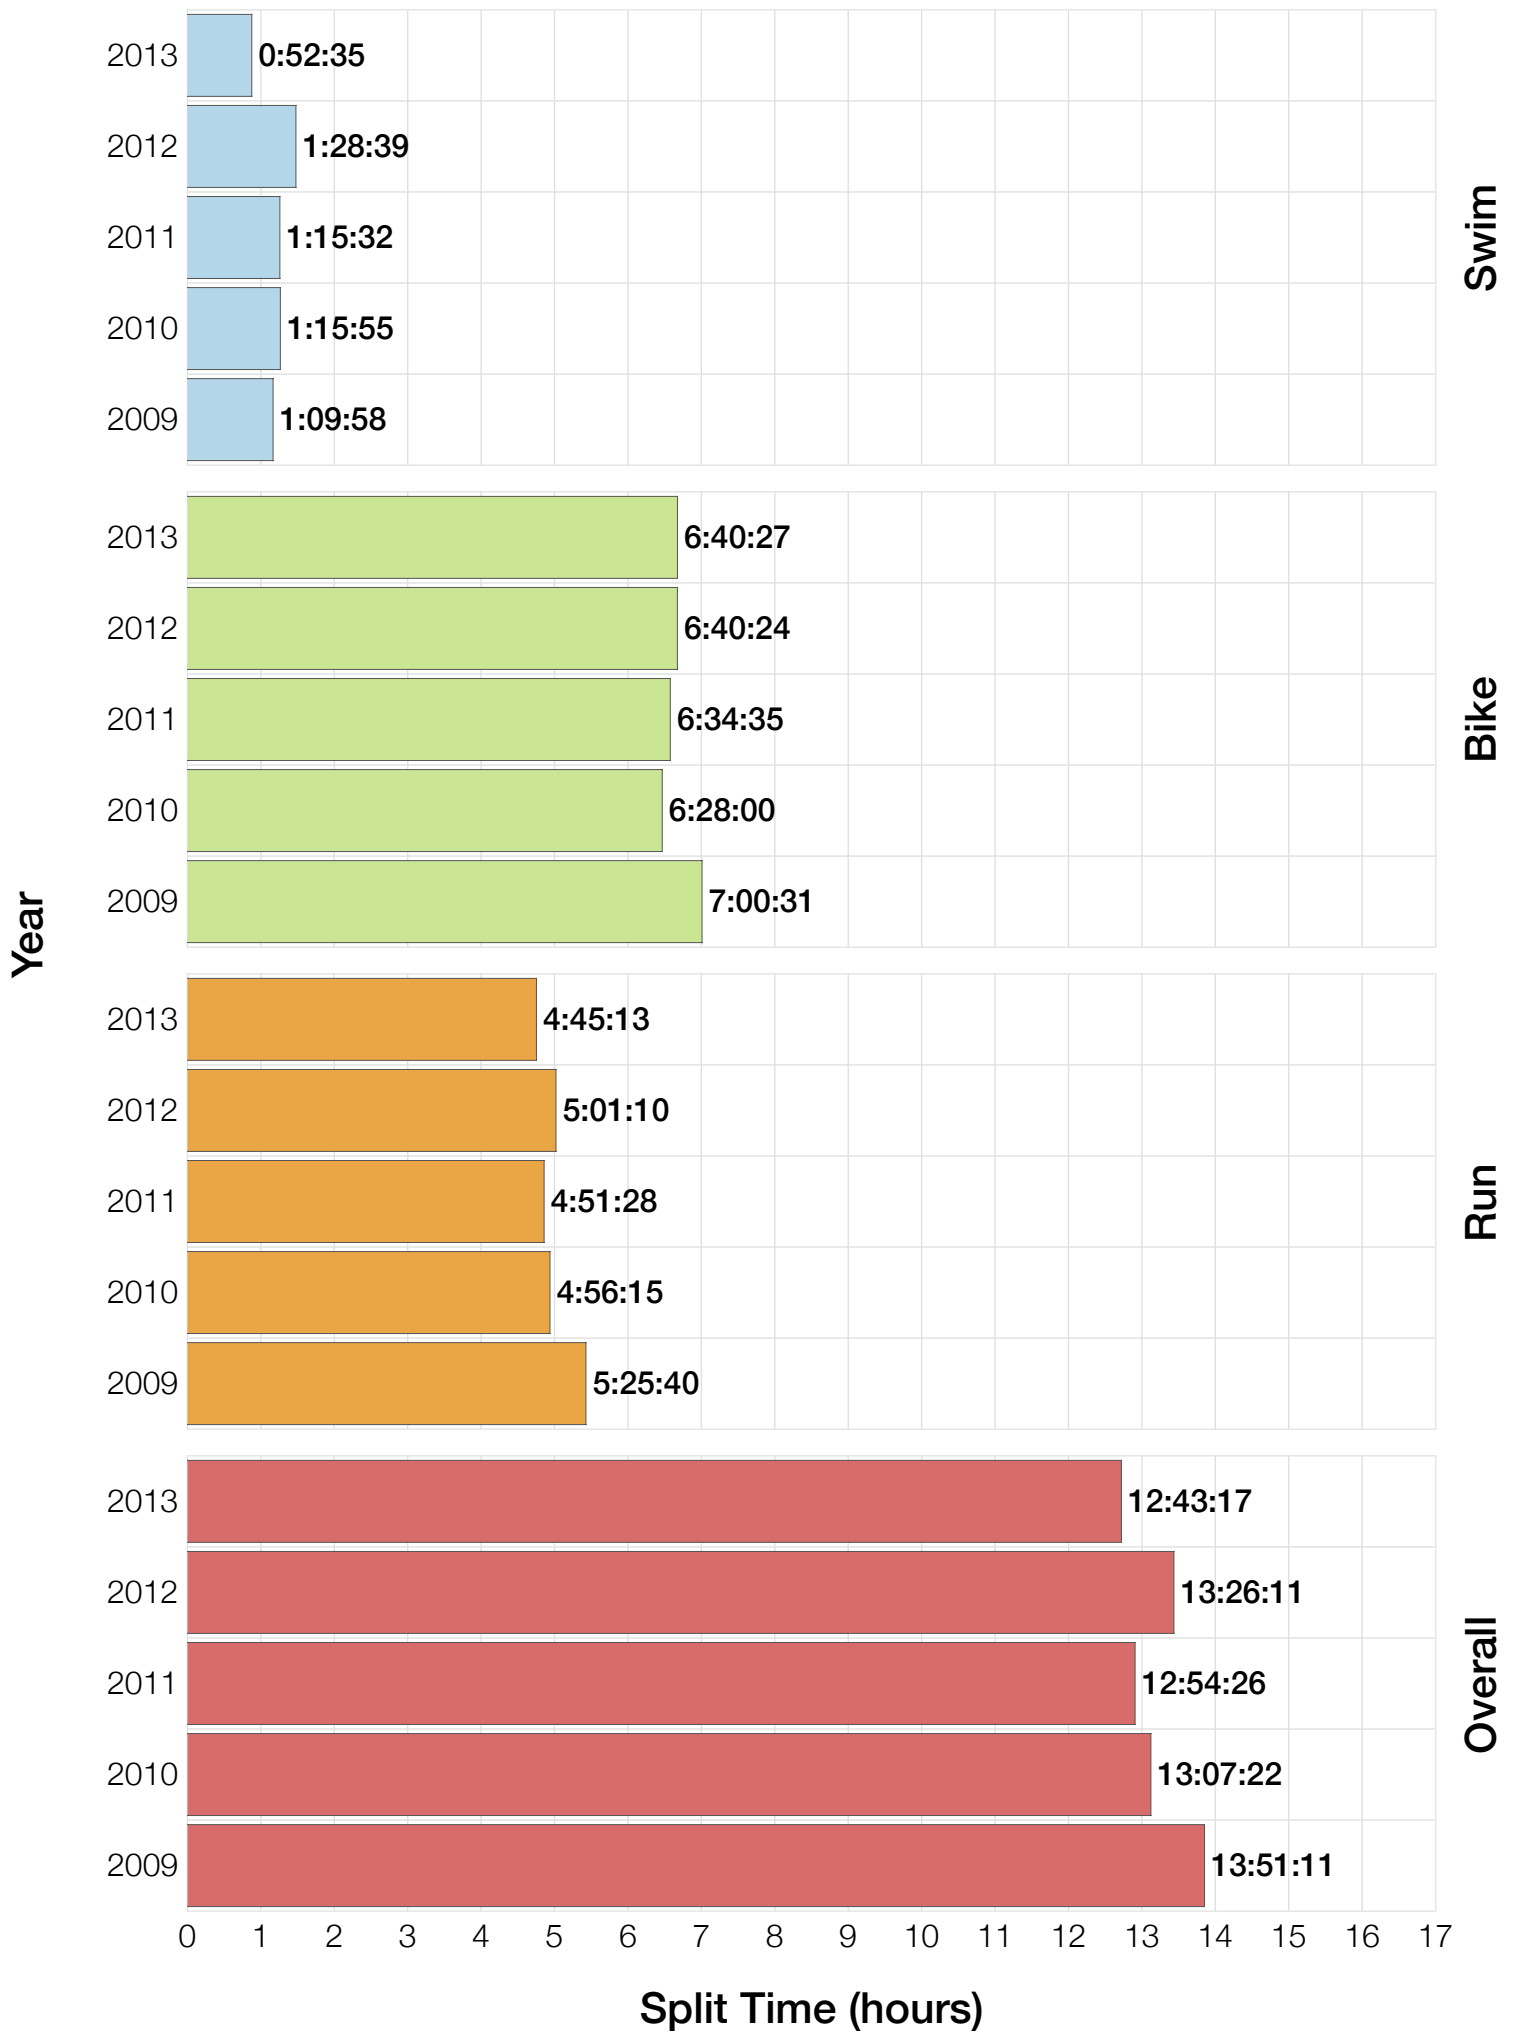

F35-39 Median Splits