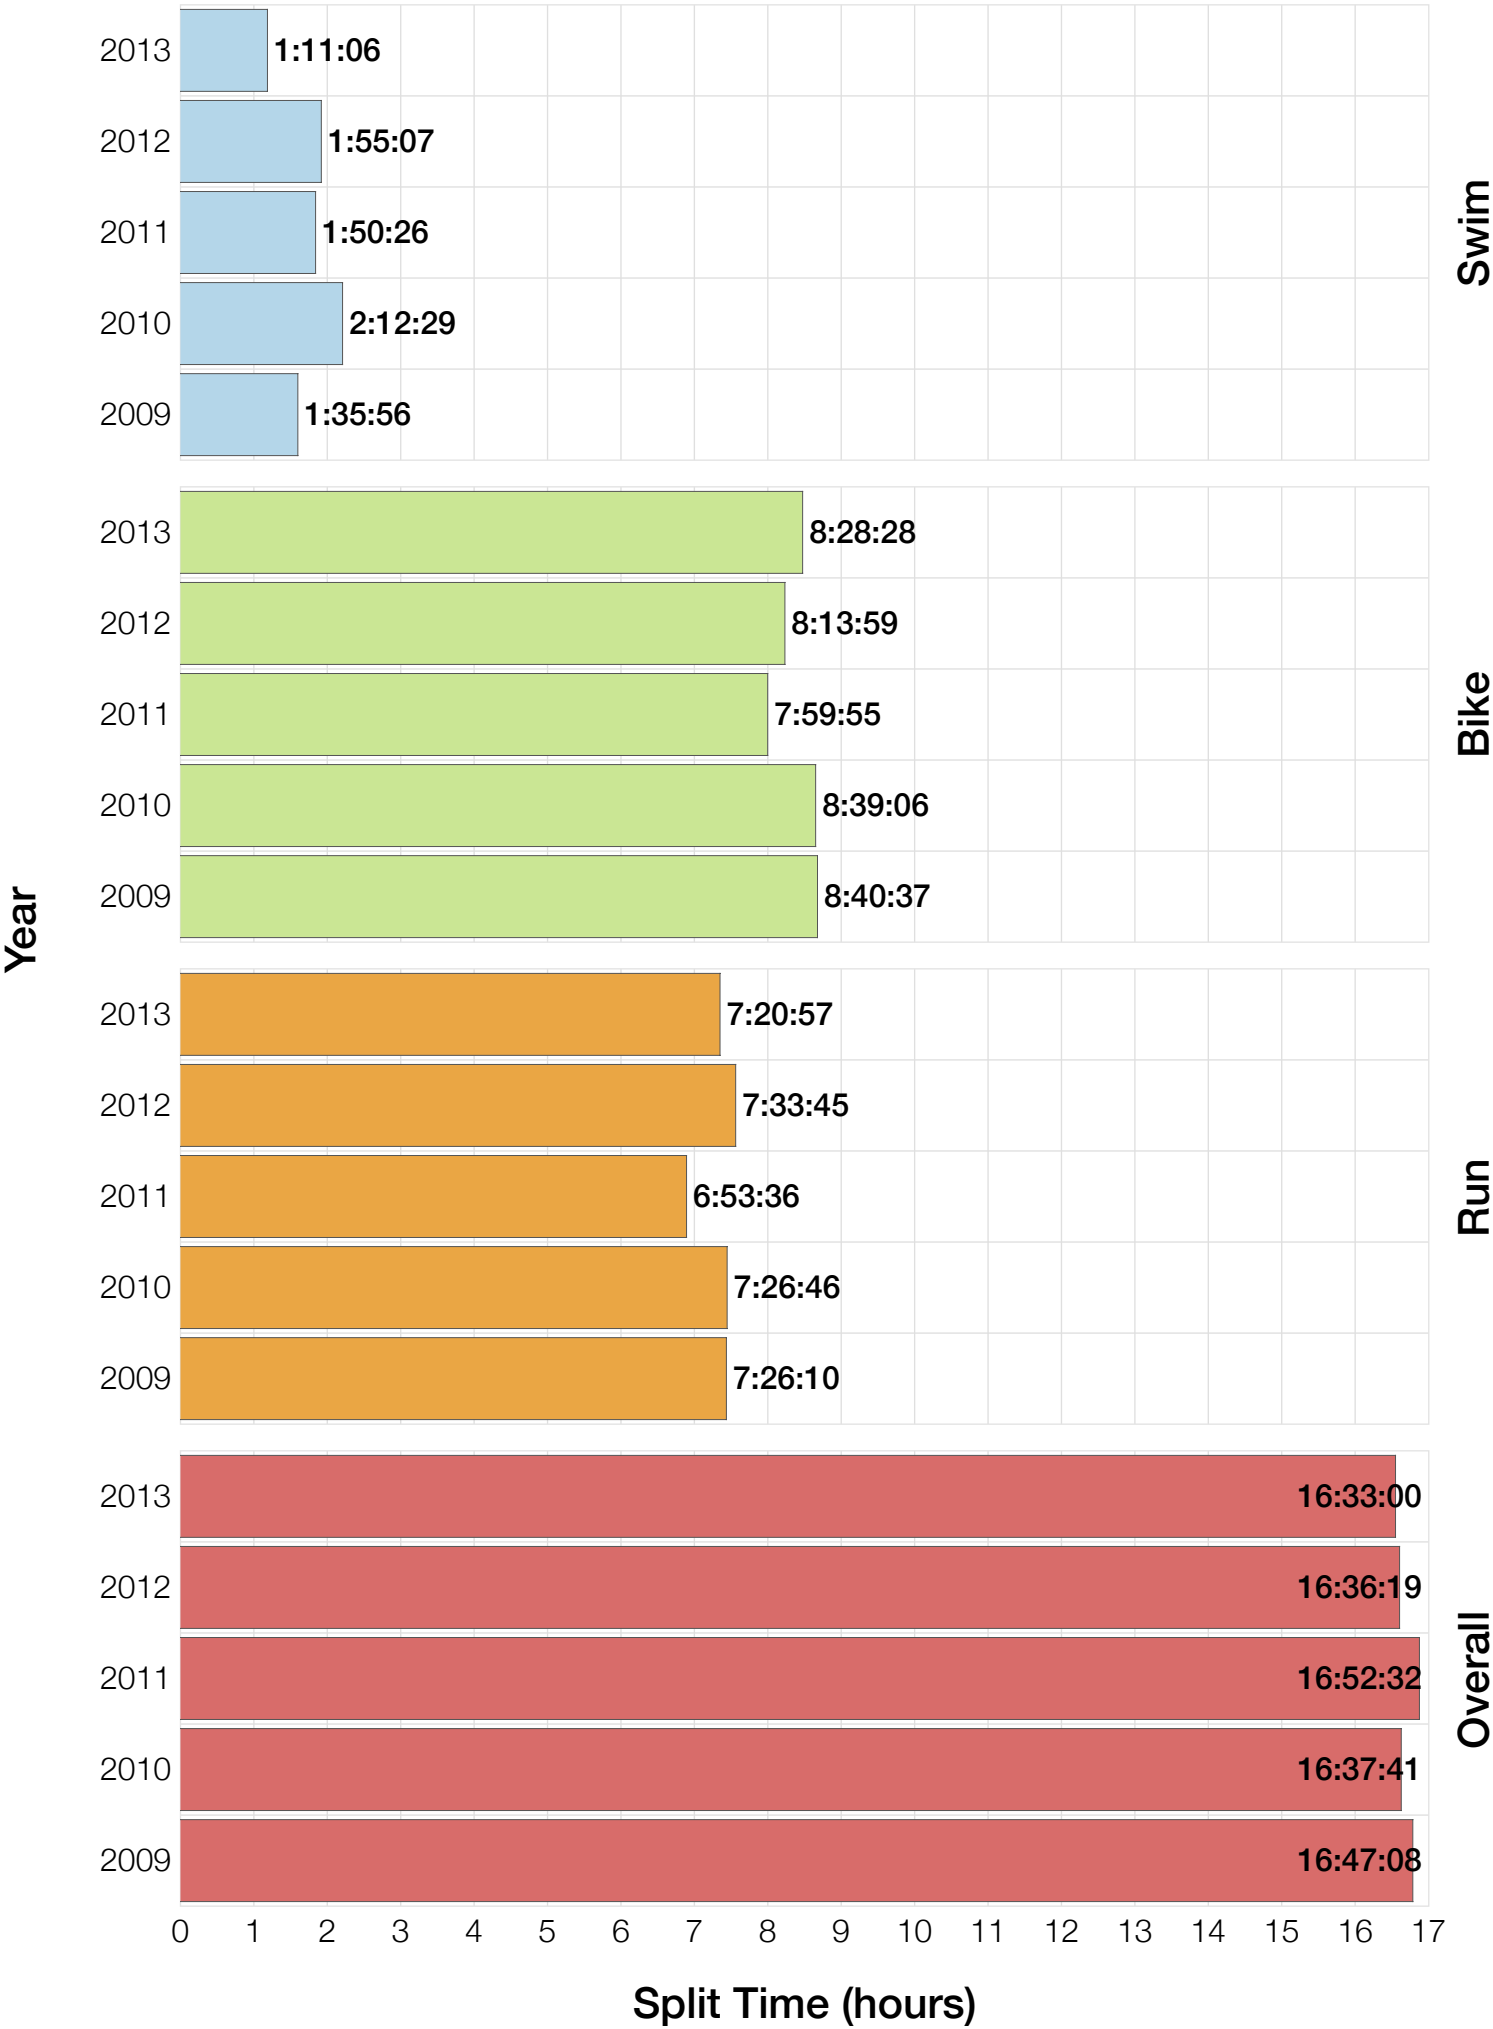

F35-39 Slowest Splits