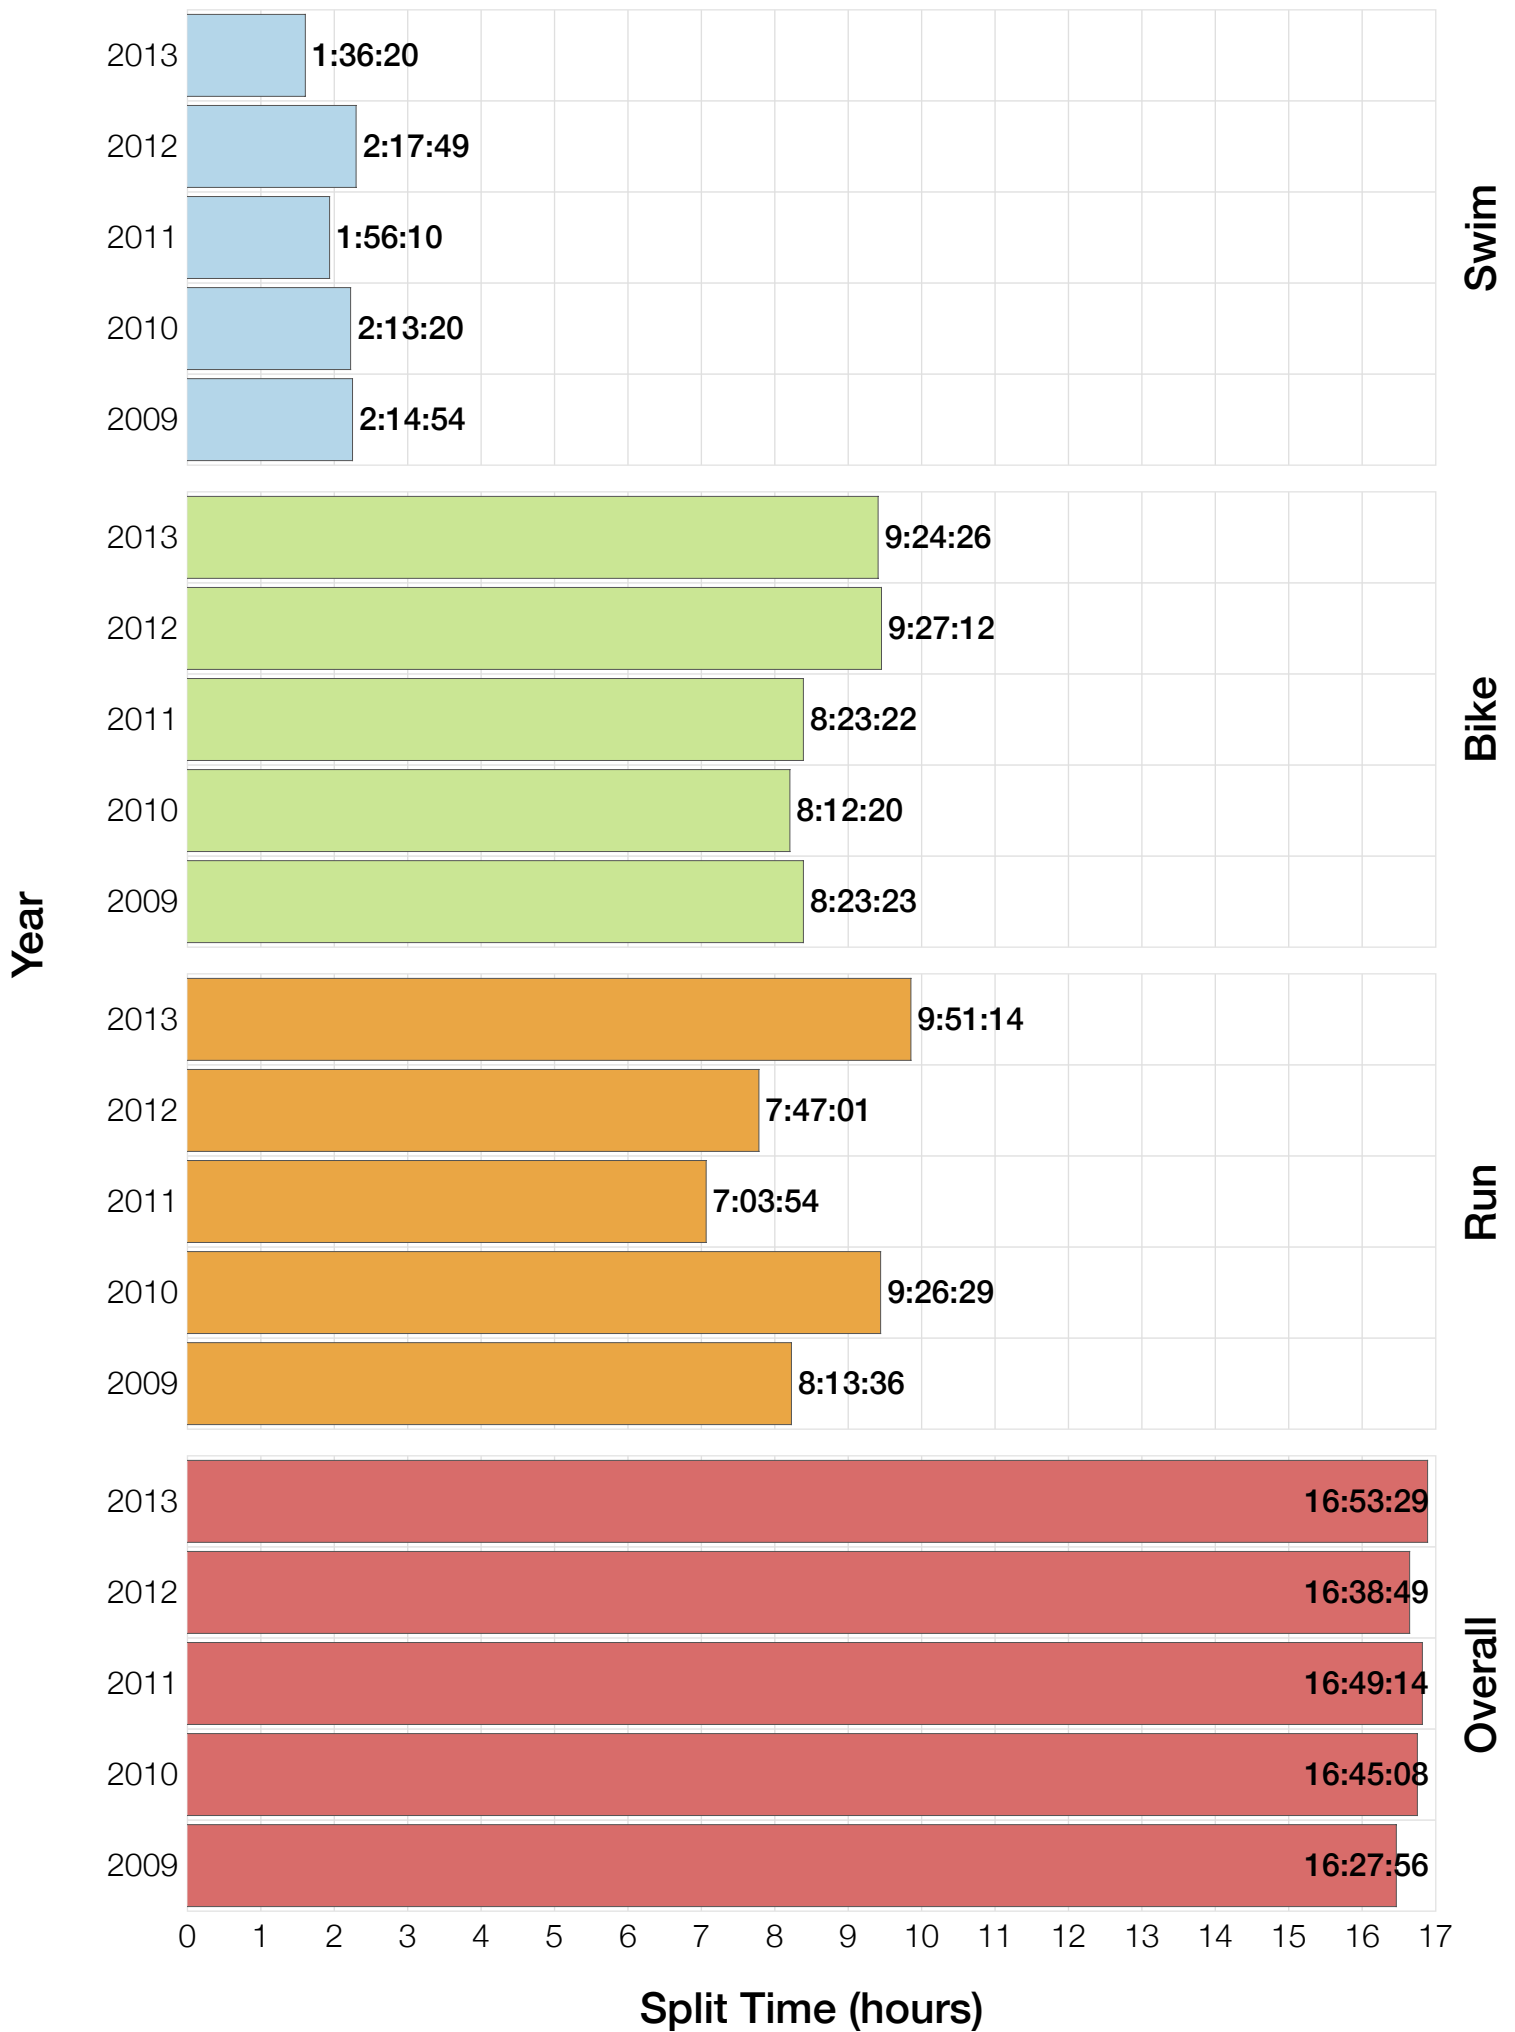

M40-44 Slowest Splits