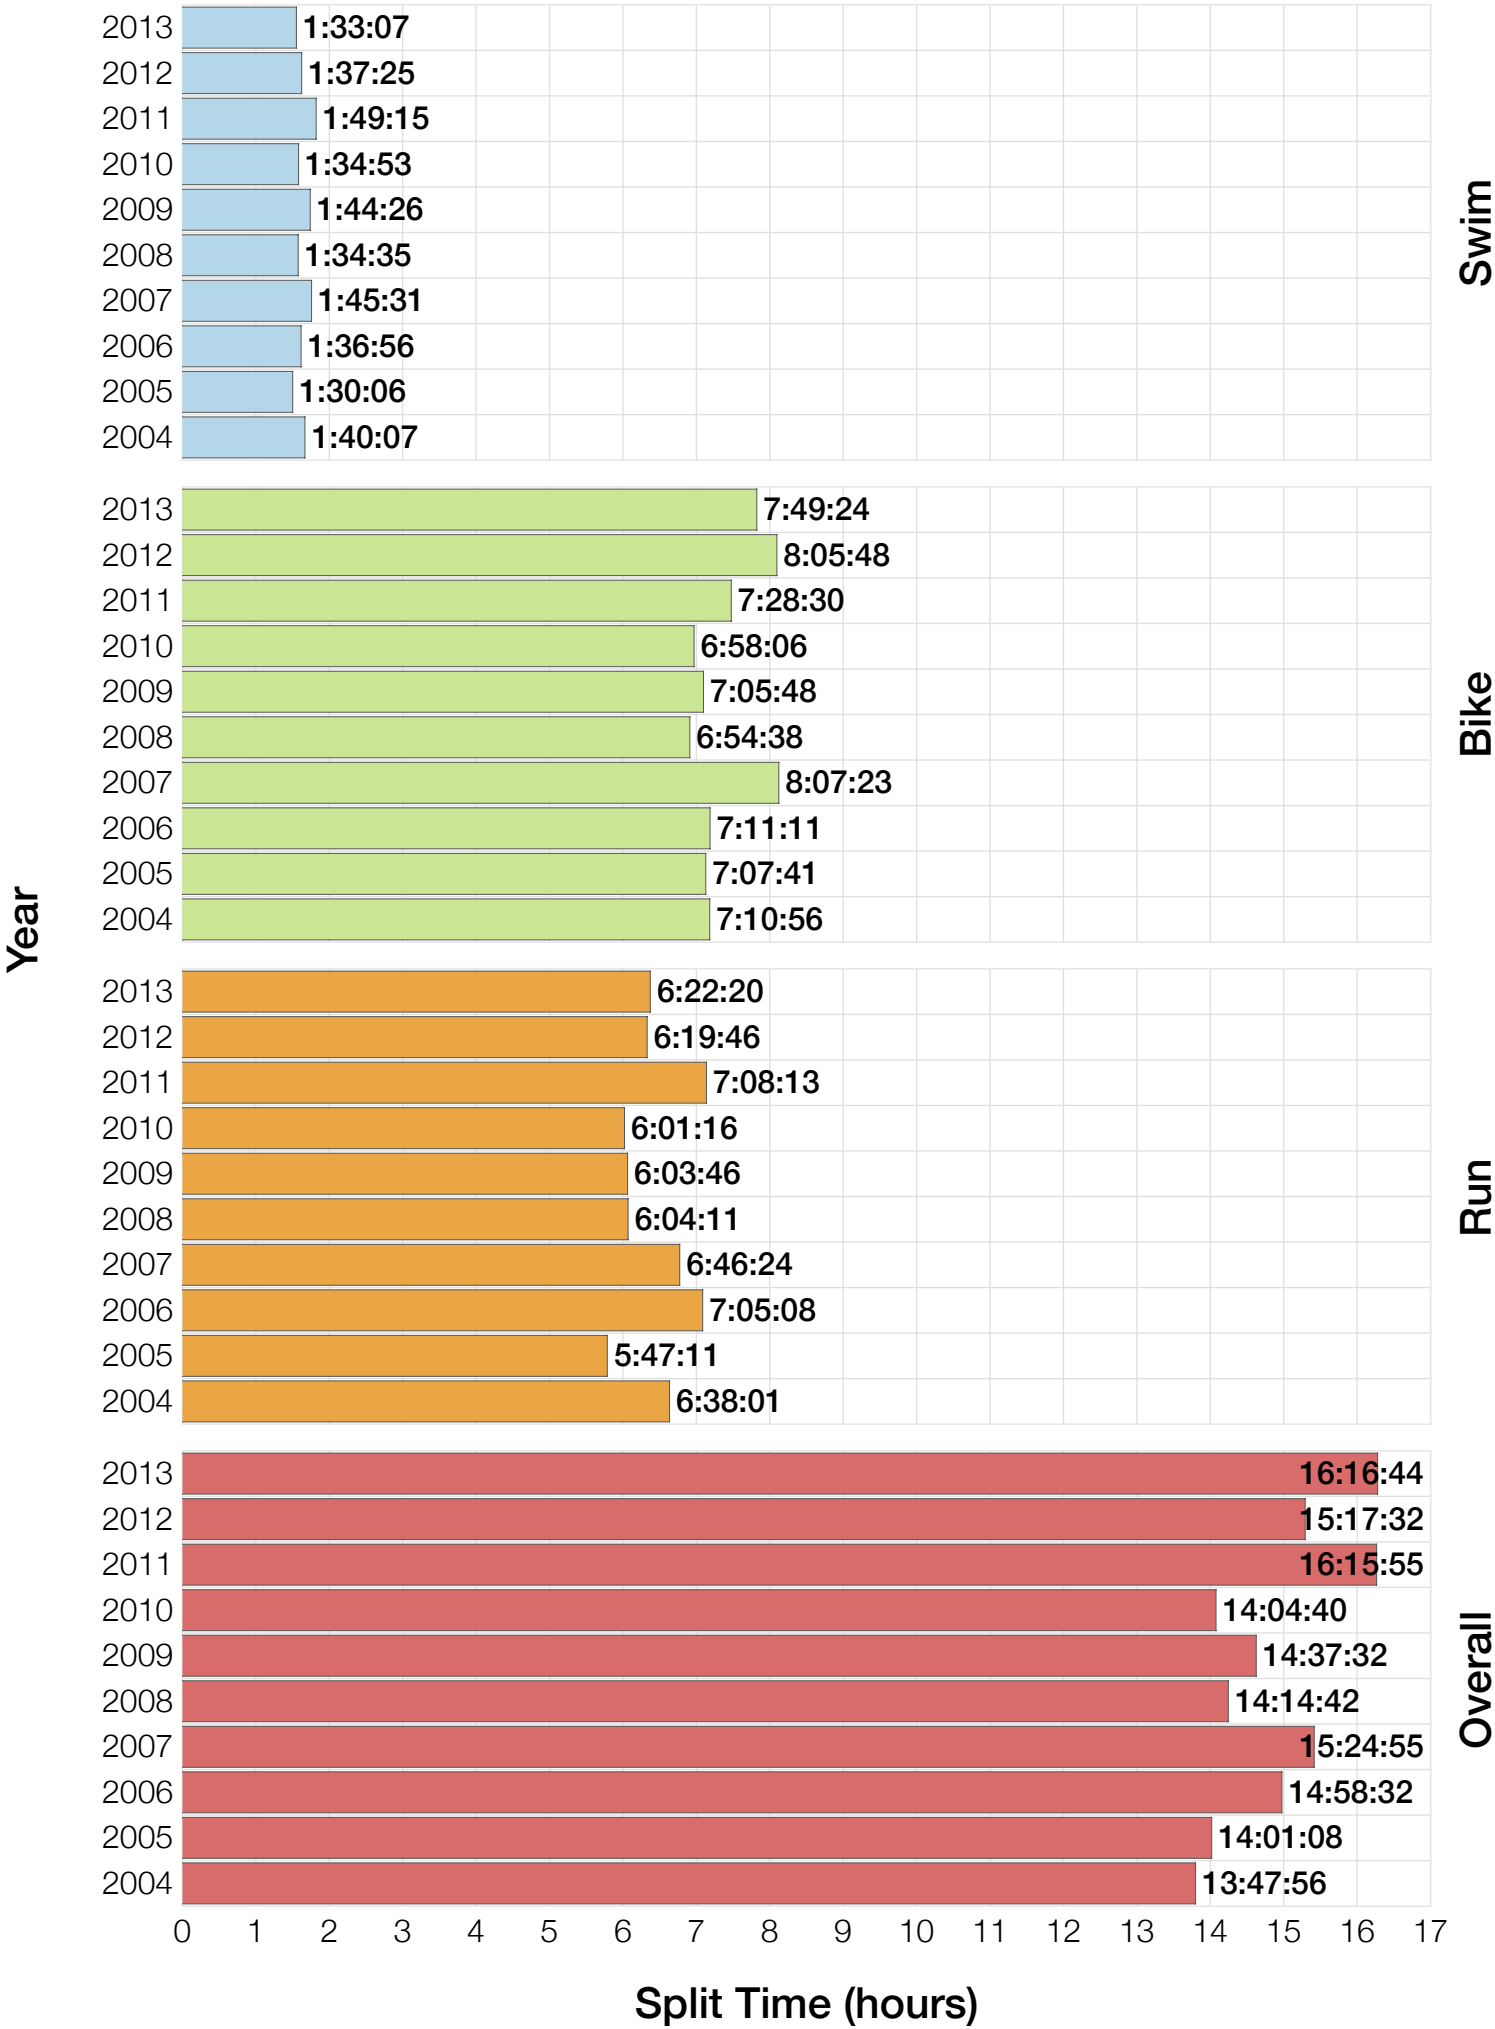

F25-29 Slowest Splits